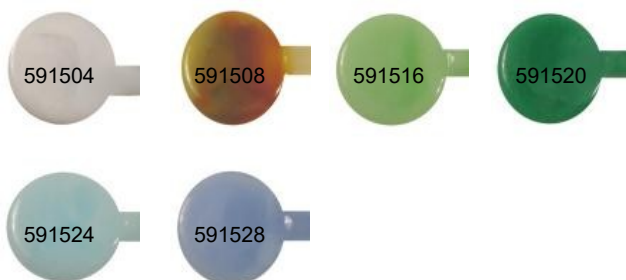

Couleurs transparentes

	COULEURS	N° art.	CHF/kg	CHF/pce
	GAGGIA	591008	23.00	2.60
	TOPAZIO CHIARO	591012	23.00	2.60
	VERDE ERBA CHIARO	591020	23.00	2.60
	VERDE ERBA MEDIO	591022	23.00	2.60
	VERDE ERBA SCURO	591024	23.00	2.60
	VERDE SMERALDO CHIARO	591028	23.00	2.60
	VERDE SMERALDO	591031	24.70	2.70
	ACQUAMARINA CHIARA	591034	23.00	2.60
	ACQUAMARINA SCURA	591036	23.00	2.60
	AMETISTA SCURO	591044	23.00	2.60
	VINACCIA TRANSPARENTE	591045	53.80	5.90
	BLUINO MEDIO	591054	23.00	2.60
	BLUINO SCURO	591056	23.00	2.60
	INCHIOSTRO	591058	39.30	4.50
	BLEU COBALTO	591060	23.00	2.60
	ROSA	591068	23.00	2.60
	GIALLO	591069	23.00	2.60
	ARANCIO	591072	23.00	2.60
	GIALLO MELA	591073	24.70	2.70
	ALESSANDRITE	591080	23.00	2.60
	ALESSANDRITE SC	591081	37.70	4.20
	ROSATO	591082	23.00	2.60
	VERDE ALGA	591090	23.10	2.80

	ROSSO PORPORA SCURO	591436	30.35	3.10
	ROSSO SCURISSIMO	591438	30.35	3.10
	ROSSO COPPO CHIARO	591440	53.80	5.90
	MARRON CHIARO	591444	30.35	3.10
	SENAPE	591460	30.35	3.10

Verre Effetre

Liquidation 50%

Couleurs albâtres (CD 104 +/- 1.5)

Les couleurs albâtres possèdent une légère opacité. Mais le coefficient de dilatation n'est pas toujours constant. Pour cette raison, un test de compatibilité est toujours conseillé pour ces verres.

COULEURS	N° art.	CHF/kg	CHF/pce
BIANCO SPECIALE	591312	38.70	5.60
TURCHESE CHIARO	591348	38.70	5.60

COULEURS	N° art.	CHF/kg	CHF/pce
PERVINCA SCURO	591364	34.40	5.20
LAPIS	591368	34.40	5.20
ROSA CHIARO	591372	40.90	6.70
ROSA MEDIO	591376	40.90	6.70

Couleurs opalines

COULEURS	N° art.	CHF/kg	CHF/pce
BIANCO	591504	33.35	3.80
GIALLO	591508	33.35	3.80
VERDE NILO	591516	33.35	3.80
VERDE ERBA	591520	33.35	3.80
CELESTE	591524	33.35	3.80
PERVINCA	591528	33.35	3.80